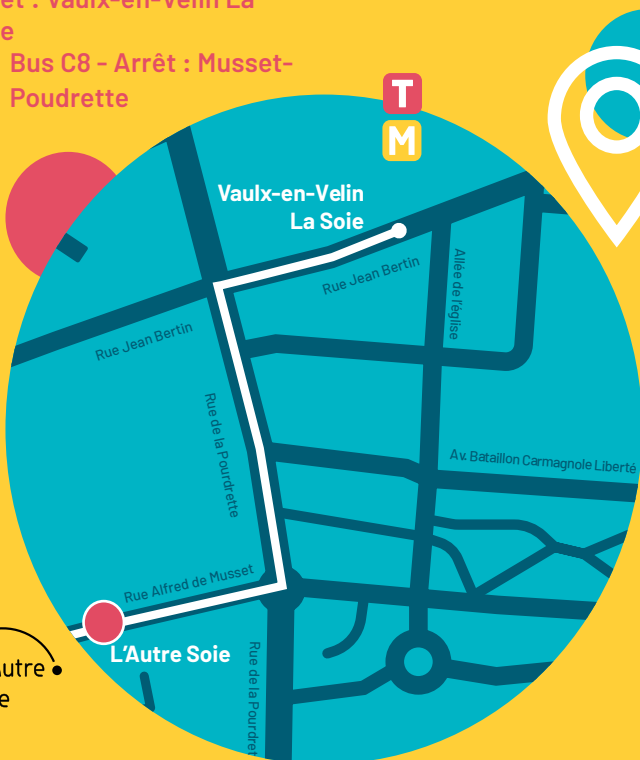

العنوان:

L'Autre Soie  
24B rue Alfred de Musset  
69100 - Villeurbanne

اتصل بنا:

07 61 07 89 12

orspere-samdarra@  
ch-le-vinatier.fr

المواصلات:

- Métro A / Tram T3  
Arrêt : Vaulx-en-Velin La  
Soie
- Bus C8 - Arrêt : Musset-  
Poudrette

L'Autre  
Soie

L'espace

GRANDLYON  
la métropole