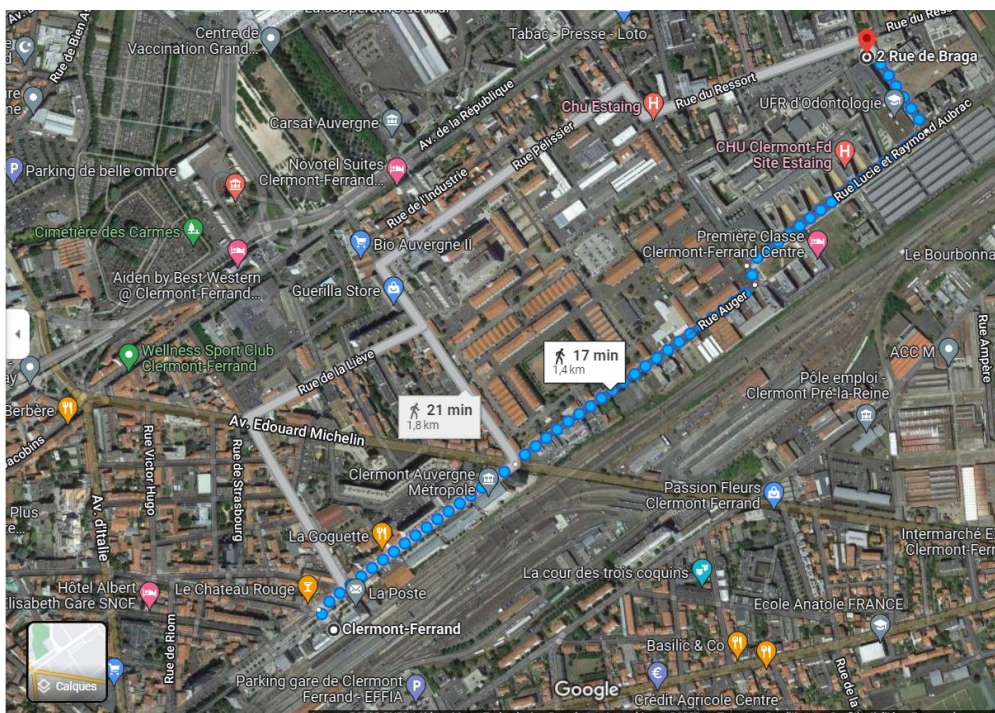

## Lieu :

Faculté dentaire – U.F.R d'Odontologie

2 Rue de Braga, 63100 – Clermont-Ferrand

## Plan d'accès :

Nous vous conseillons d'installer **l'application de la T2C** (bus+tram) sur votre téléphone afin de prévoir au mieux vos déplacements.

Le temps de trajet **à pied** entre le colloque et la gare SNCF est estimé à **17 minutes** :

Si vous souhaitez prendre **le bus depuis la gare SNCF** pour aller à la faculté dentaire, vous pouvez prendre la ligne B à destination de « Stade Marcel Michelin », descendre à l'arrêt « CHU Estaing », puis marchez jusqu'à la faculté dentaire. Le temps de trajet est estimé à environ **11 minutes**.

Pour aller de la faculté dentaire à la gare SNCF, rendez-vous à l'arrêt « CHU Estaing » et prenez le bus B à destination de « Royat Pl. Allard » jusqu'à la gare SNCF.